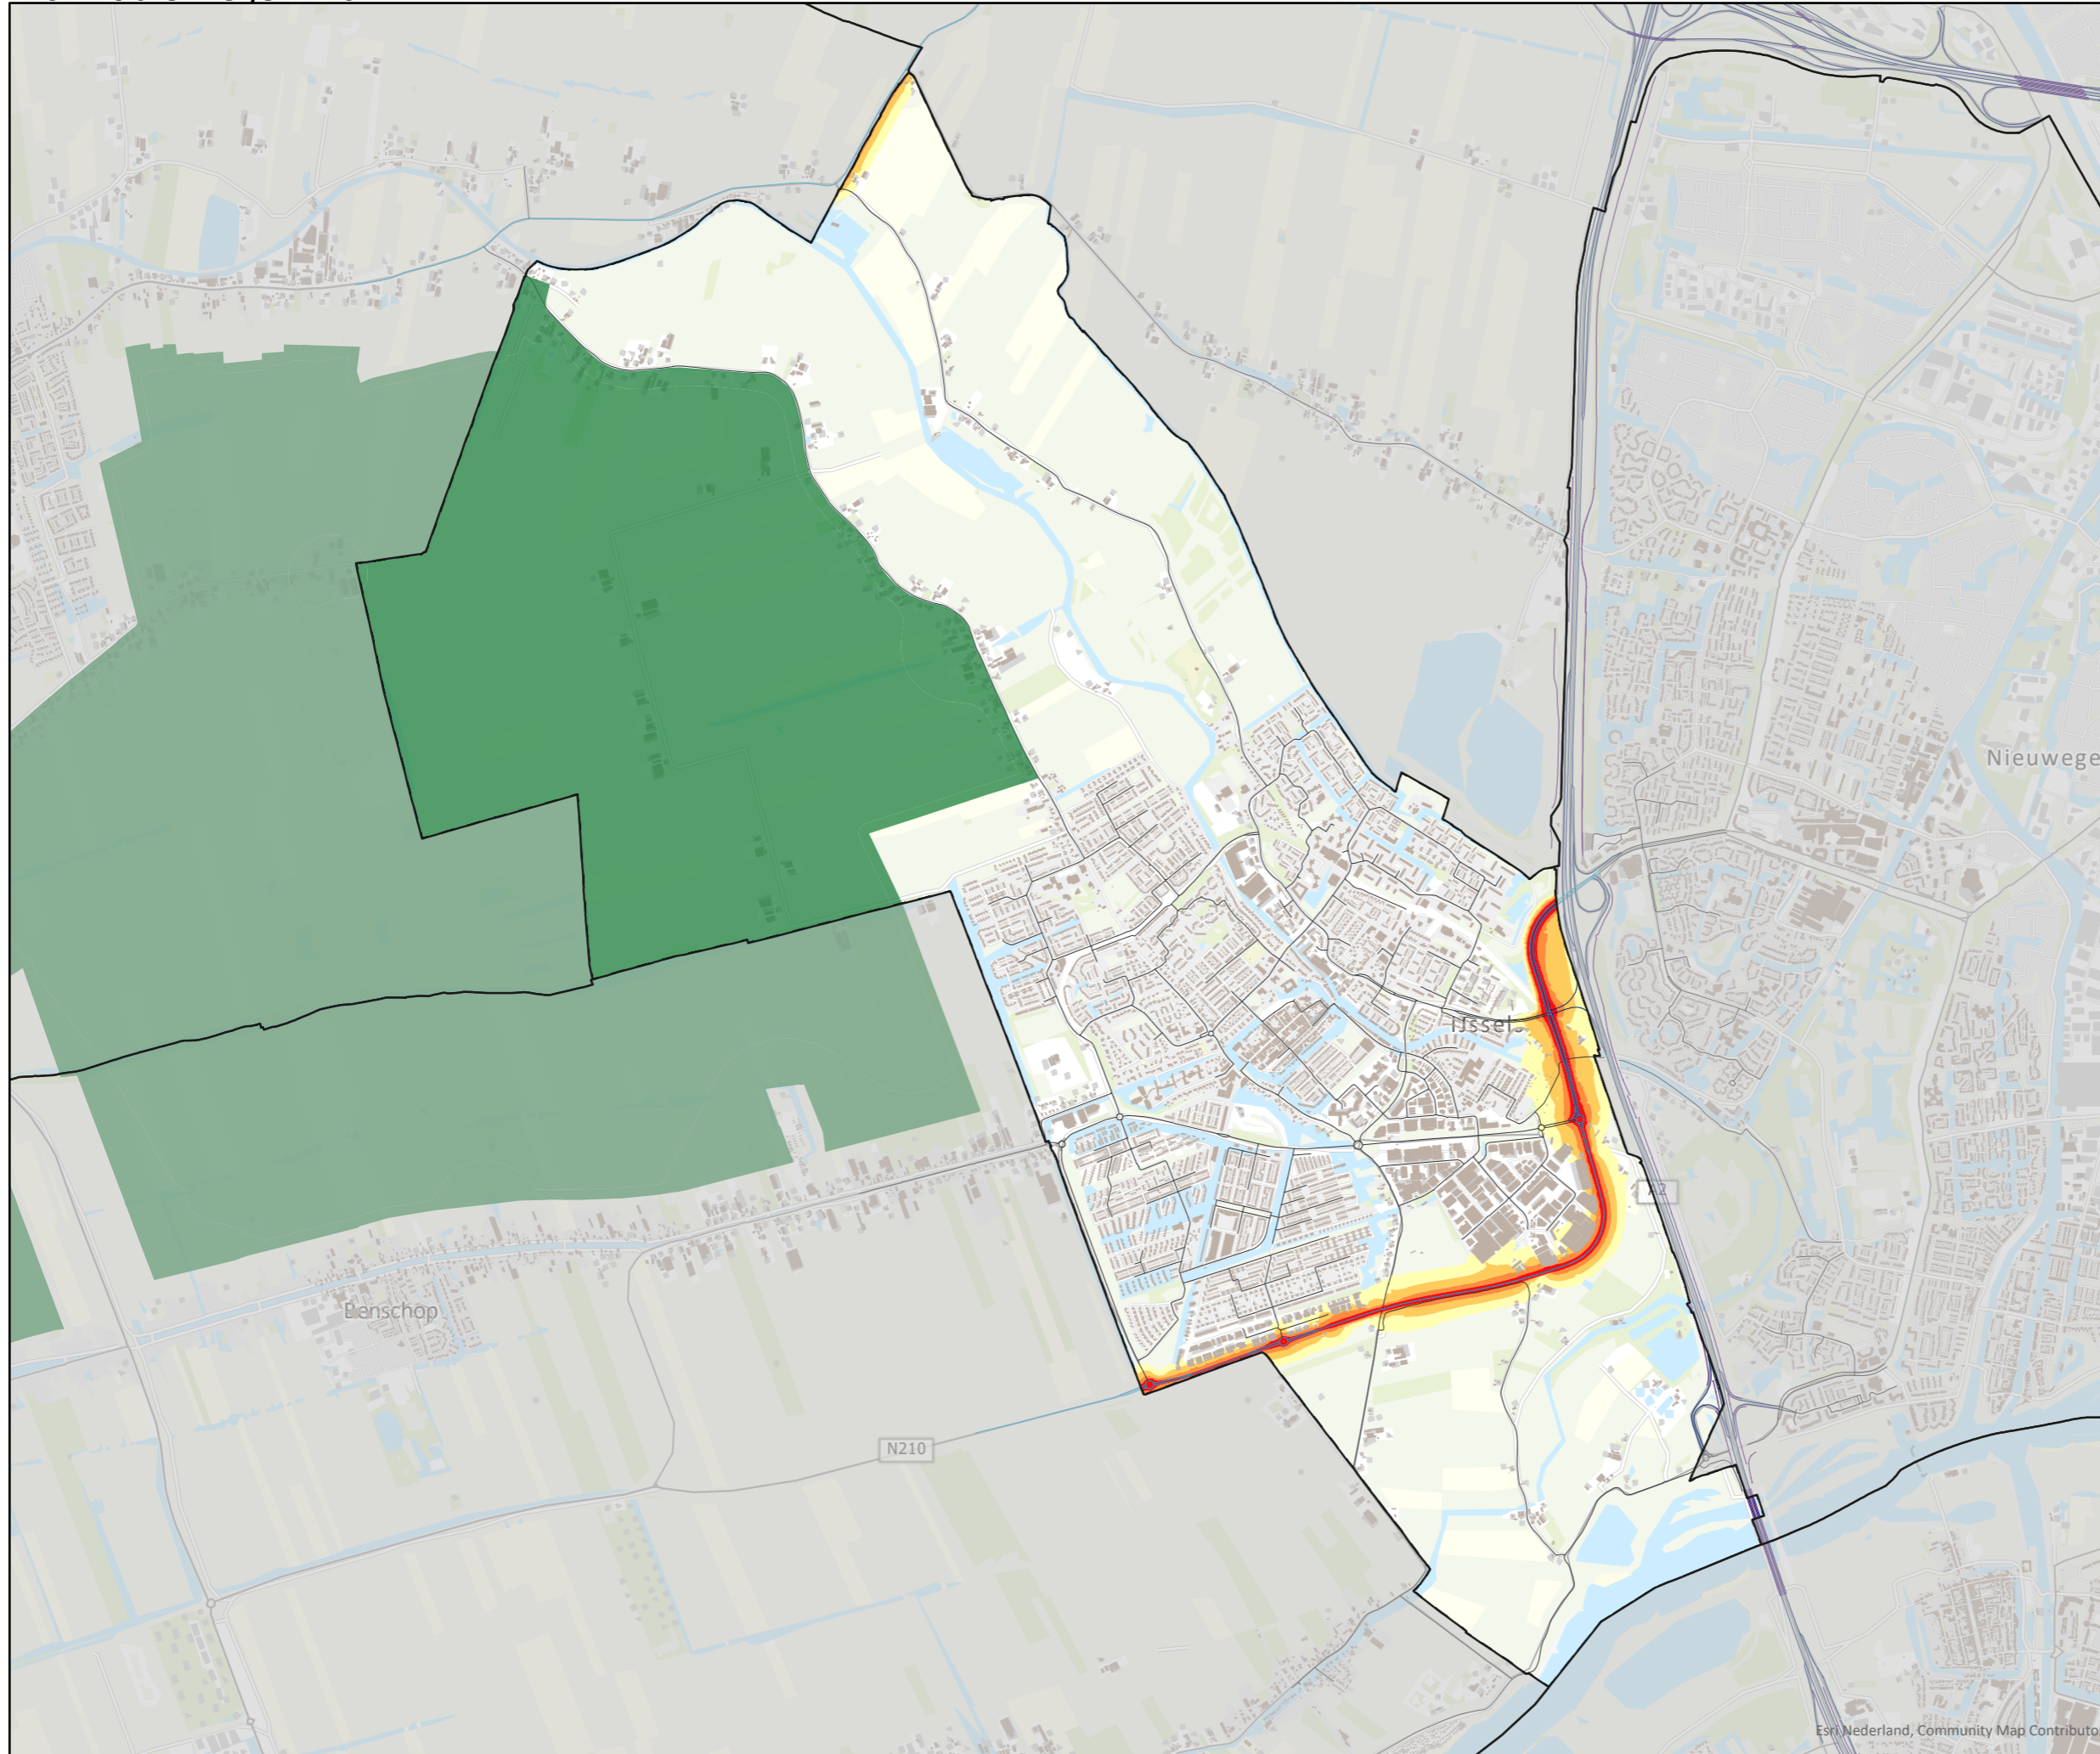

# Gemeente IJsselstein

## Provinciale wegen 2021

**Legenda**

- Schermen
- Gebouwen
- Stille gebieden

**Wegen**

- Rijk
- Provincie
- Gemeente

**Provinciale wegen 2021**

**Lnight**

- 50 - 55 dB
- 55 - 60 dB
- 60 - 65 dB
- 65 - 70 dB
- > 70 dB

0 1.500 Meters

Omgevingsdienst regio Utrecht

GEMEENTE IJsselstein

dGm<sup>R</sup>