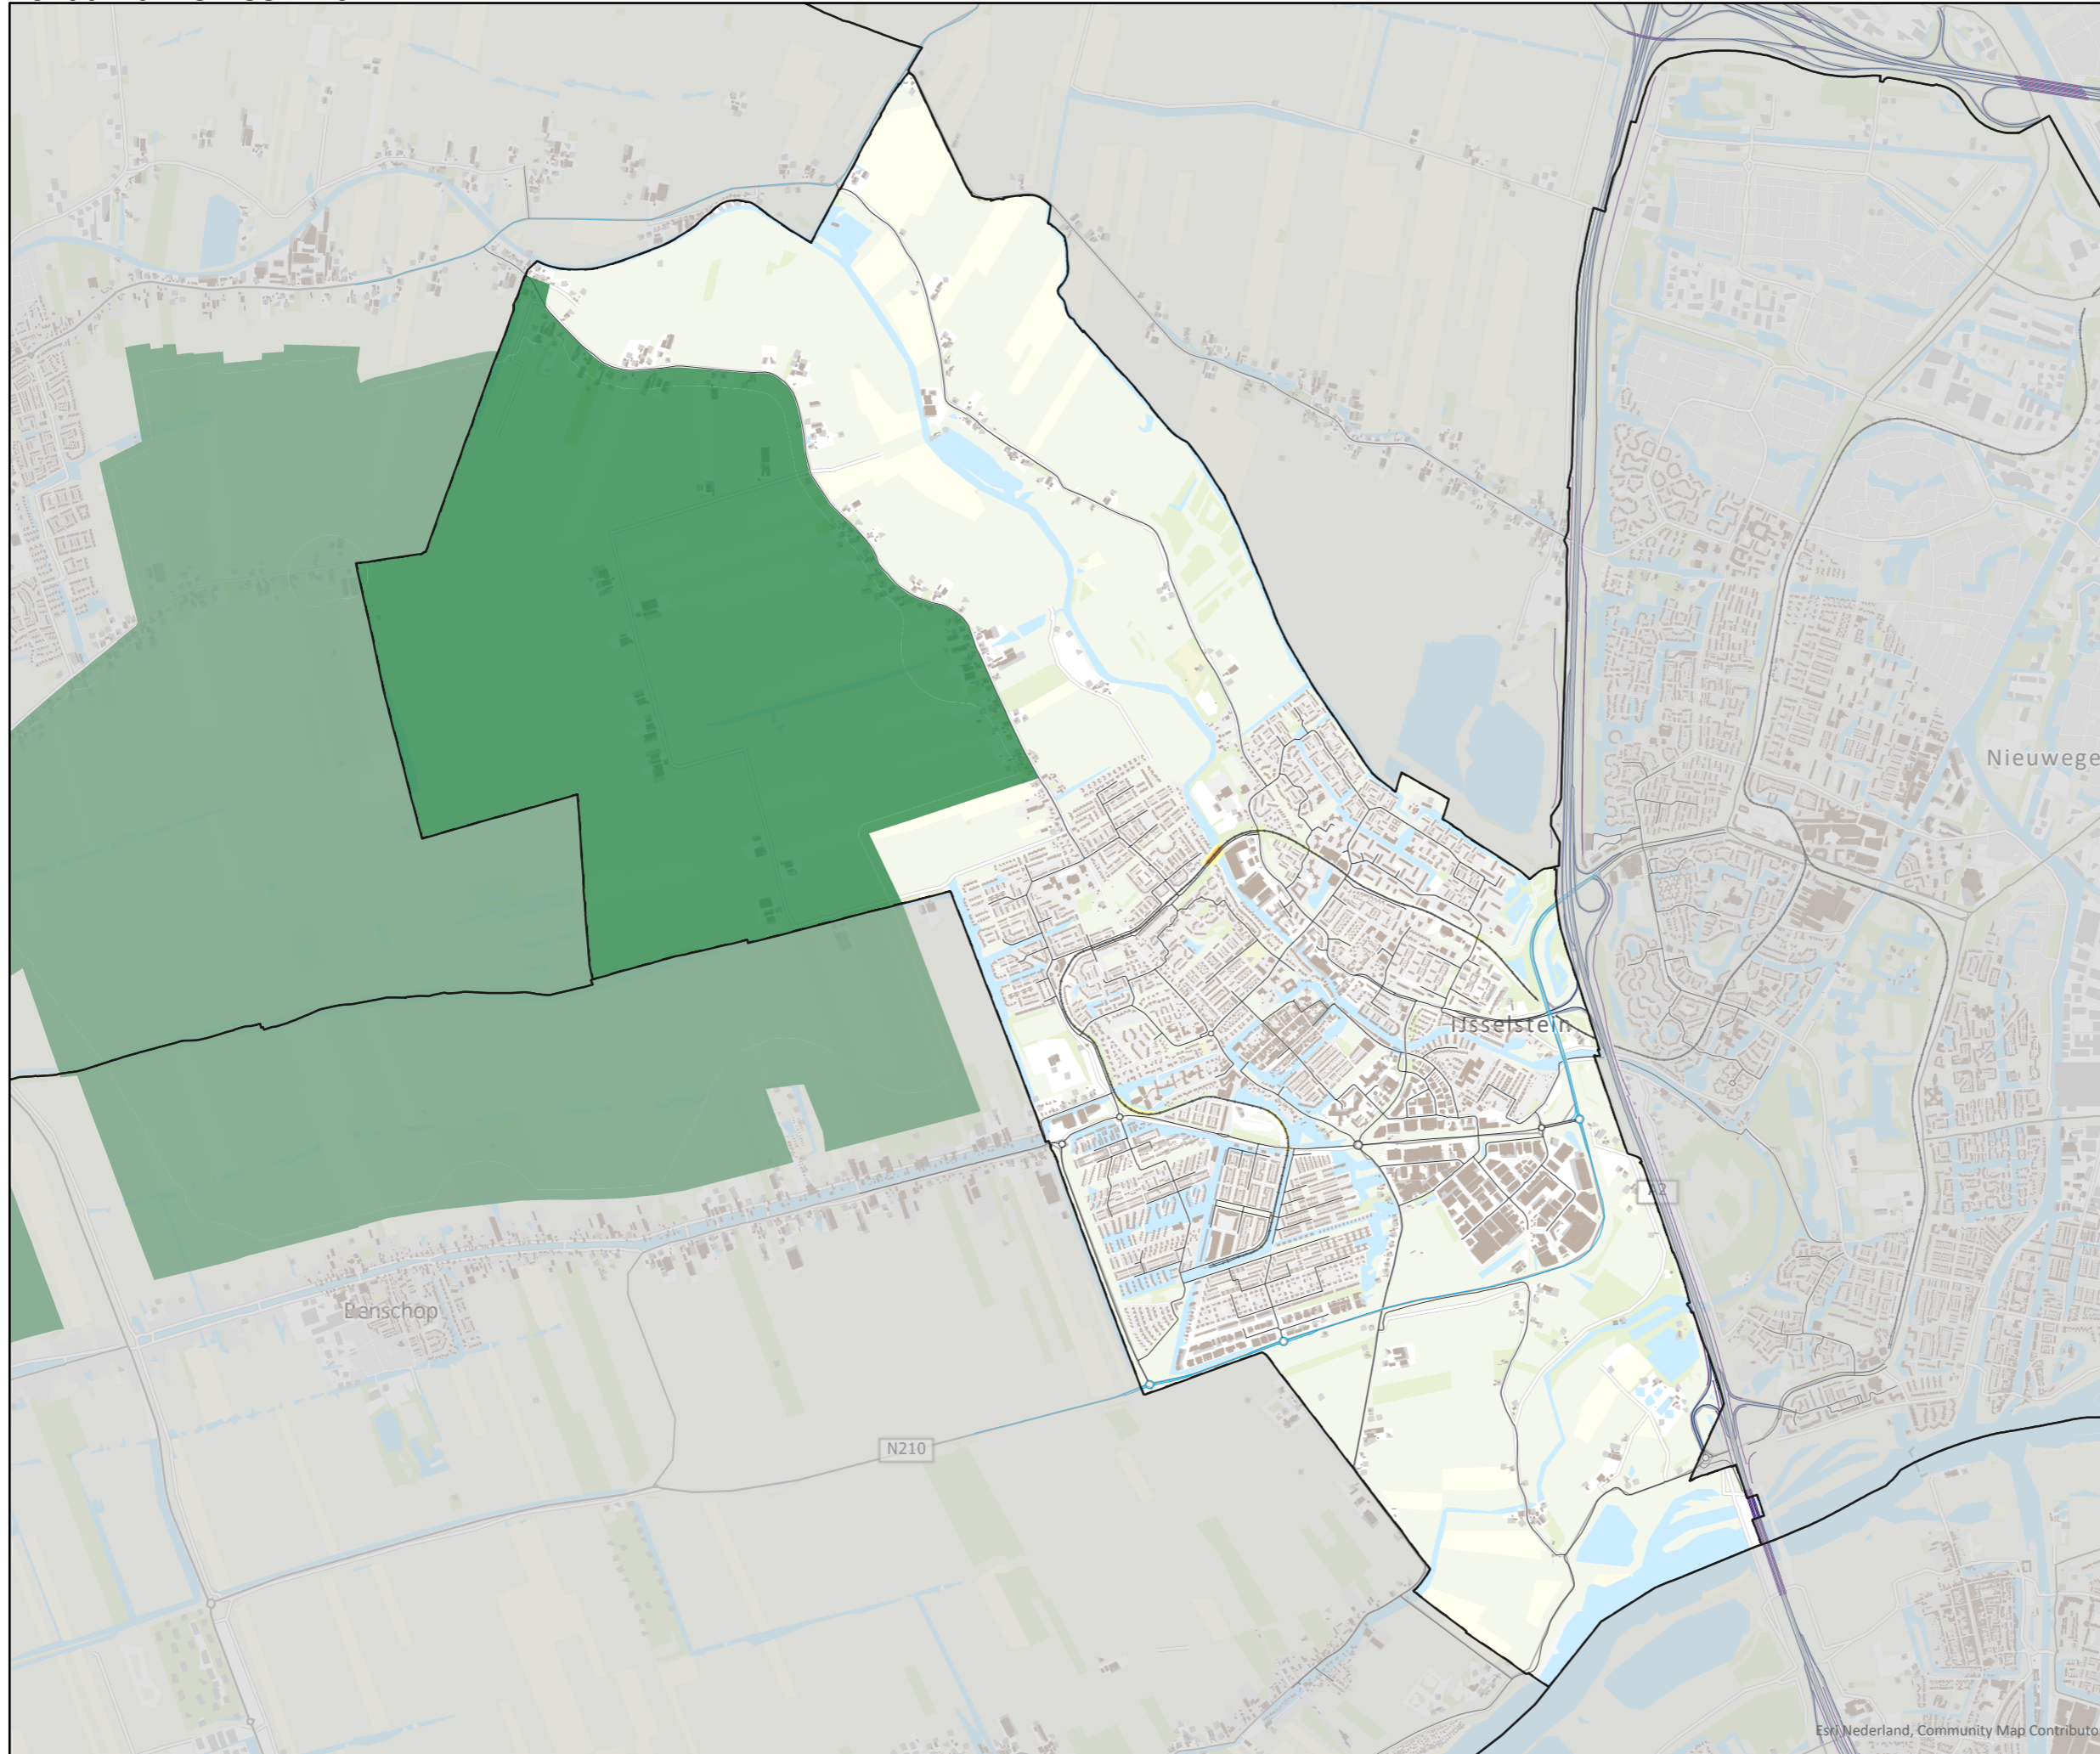

Gemeente IJsselstein

Lokaal railverkeer 2021

Legenda

- Schermen
- Gebouwen
- Stille gebieden

Spoorwegen

- Spoorwegen

Wegen

- Rijk
- Provincie
- Gemeente

Lokaal railverkeer 2021

Ln_{night}

- 50 - 55 dB
- 55 - 60 dB
- 60 - 65 dB
- 65 - 70 dB
- > 70 dB

0 1 500 Meters

Omgevingsdienst regio Utrecht

GEMEENTE IJsselstein

dGm^R