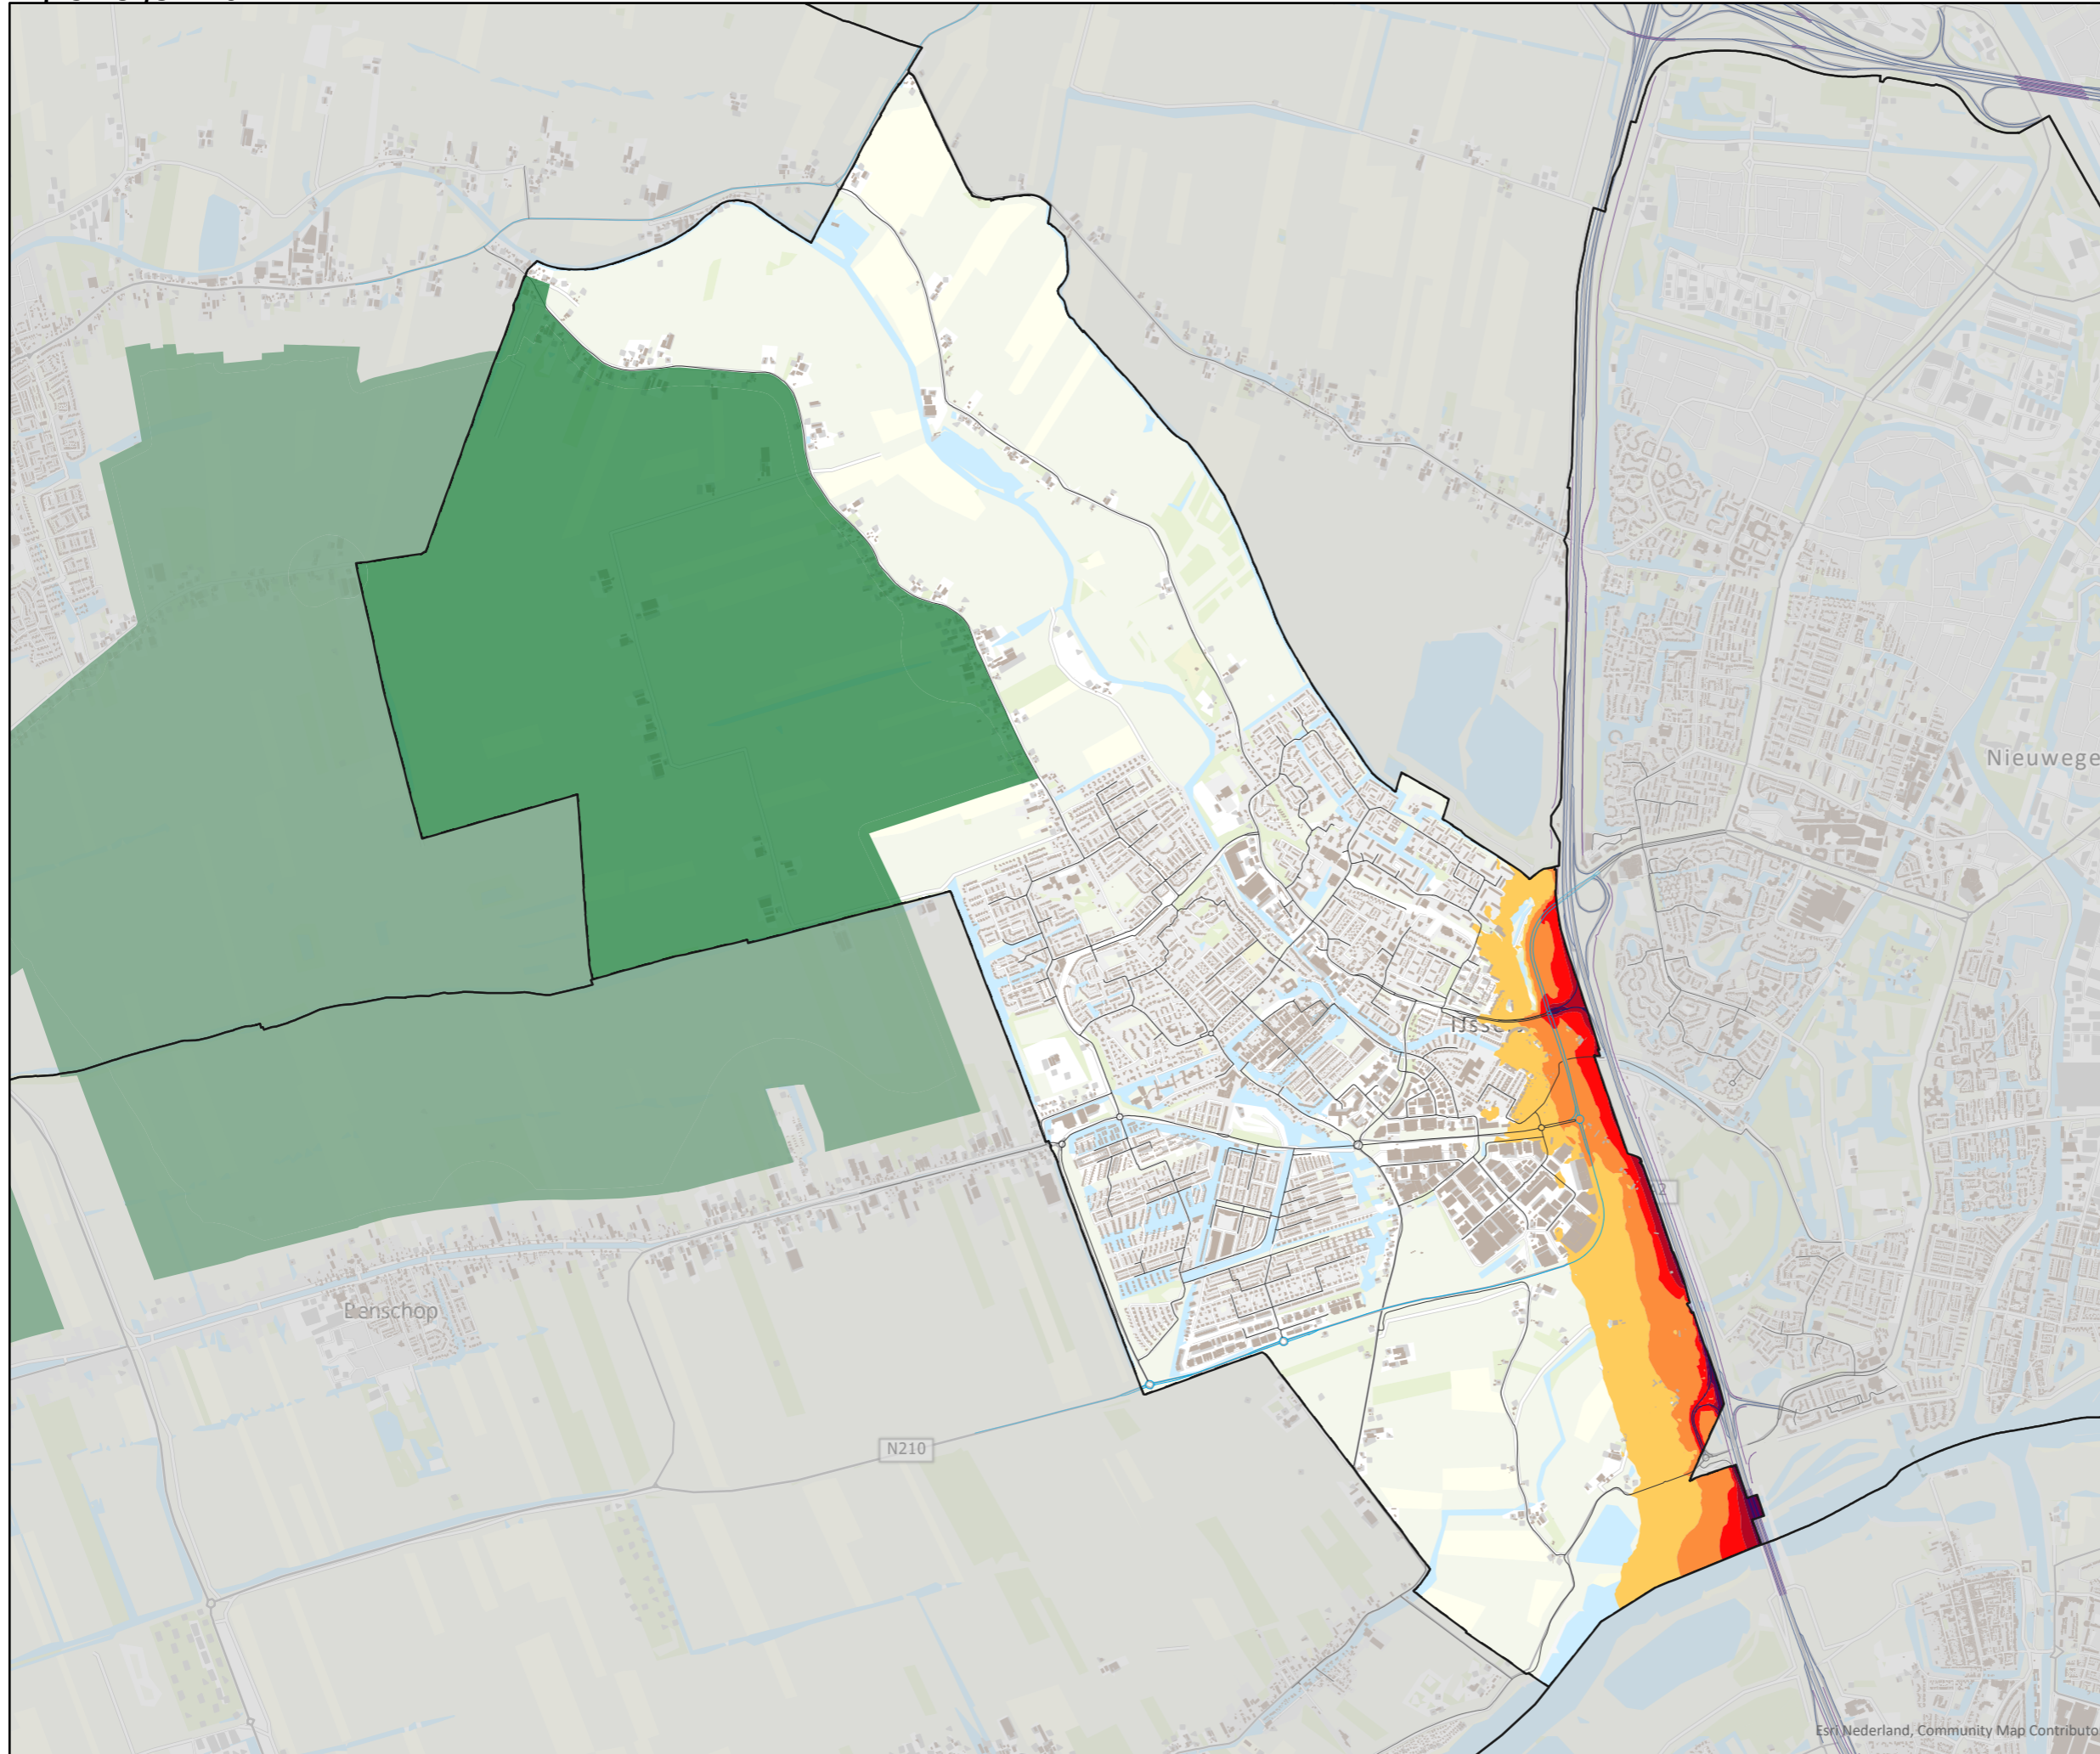

# Gemeente IJsselstein

## Rijkswegen 2021

**Legenda**

- Schermen
- Gebouwen
- Stille gebieden

**Wegen**

- Rijk
- Provincie
- Gemeente

**Rijkswegen 2021**

**Lden**

- 55 - 60 dB
- 60 - 65 dB
- 65 - 70 dB
- 70 - 75 dB
- > 75 dB

N

0 1.500 Meters

Omgevingsdienst regio Utrecht

GEMEENTE IJsselstein

dGm<sup>R</sup>